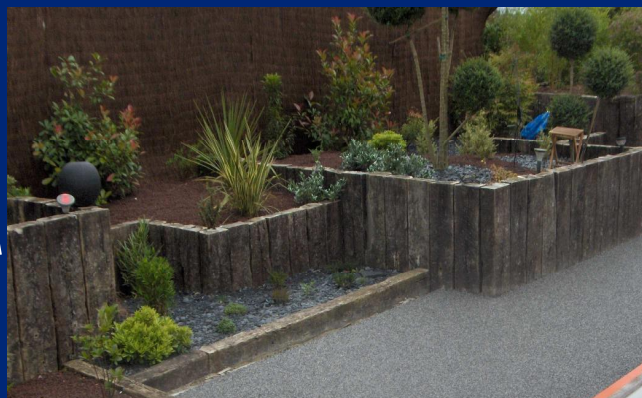

POUZZOLANE Granulométrie 7/15 mm

A étaler

Conditionné en bigbag
de 500 kg

Code 018861

56.90 € / 500 kg
Le Bigbag

TRAVERSE Paysage en Chêne

A poser

Section 120x200 mm
Longueur 2.60 ml
Code 026314

21.80 €
TTC/ l'unité

Du 12 au 26 avril 2014

PAVE VIEILLI STRATURA

Nouveauté
2014

A poser

Dimensions 15x15x6 cm
Rouge flammé
44 unités / m2
Code 062381

18.90 € / m2
TTC/vendus par Palette
de 10